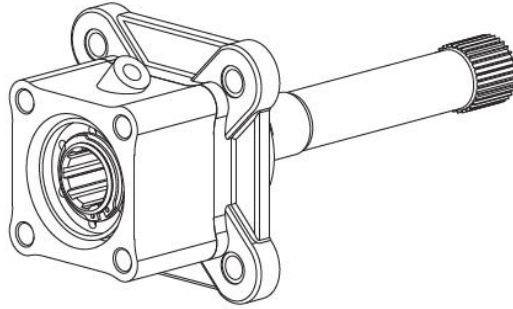

## [mm]

AIR INLET R 1/4"

DIN 5462 - 6x21x25