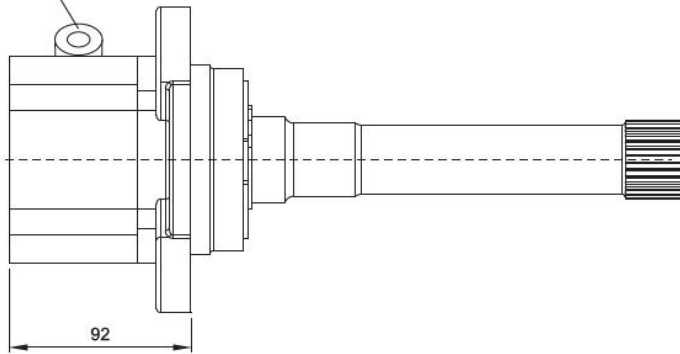

## [mm]

AIR INLET R 1/4"

DIN 5462 - 6x21x25